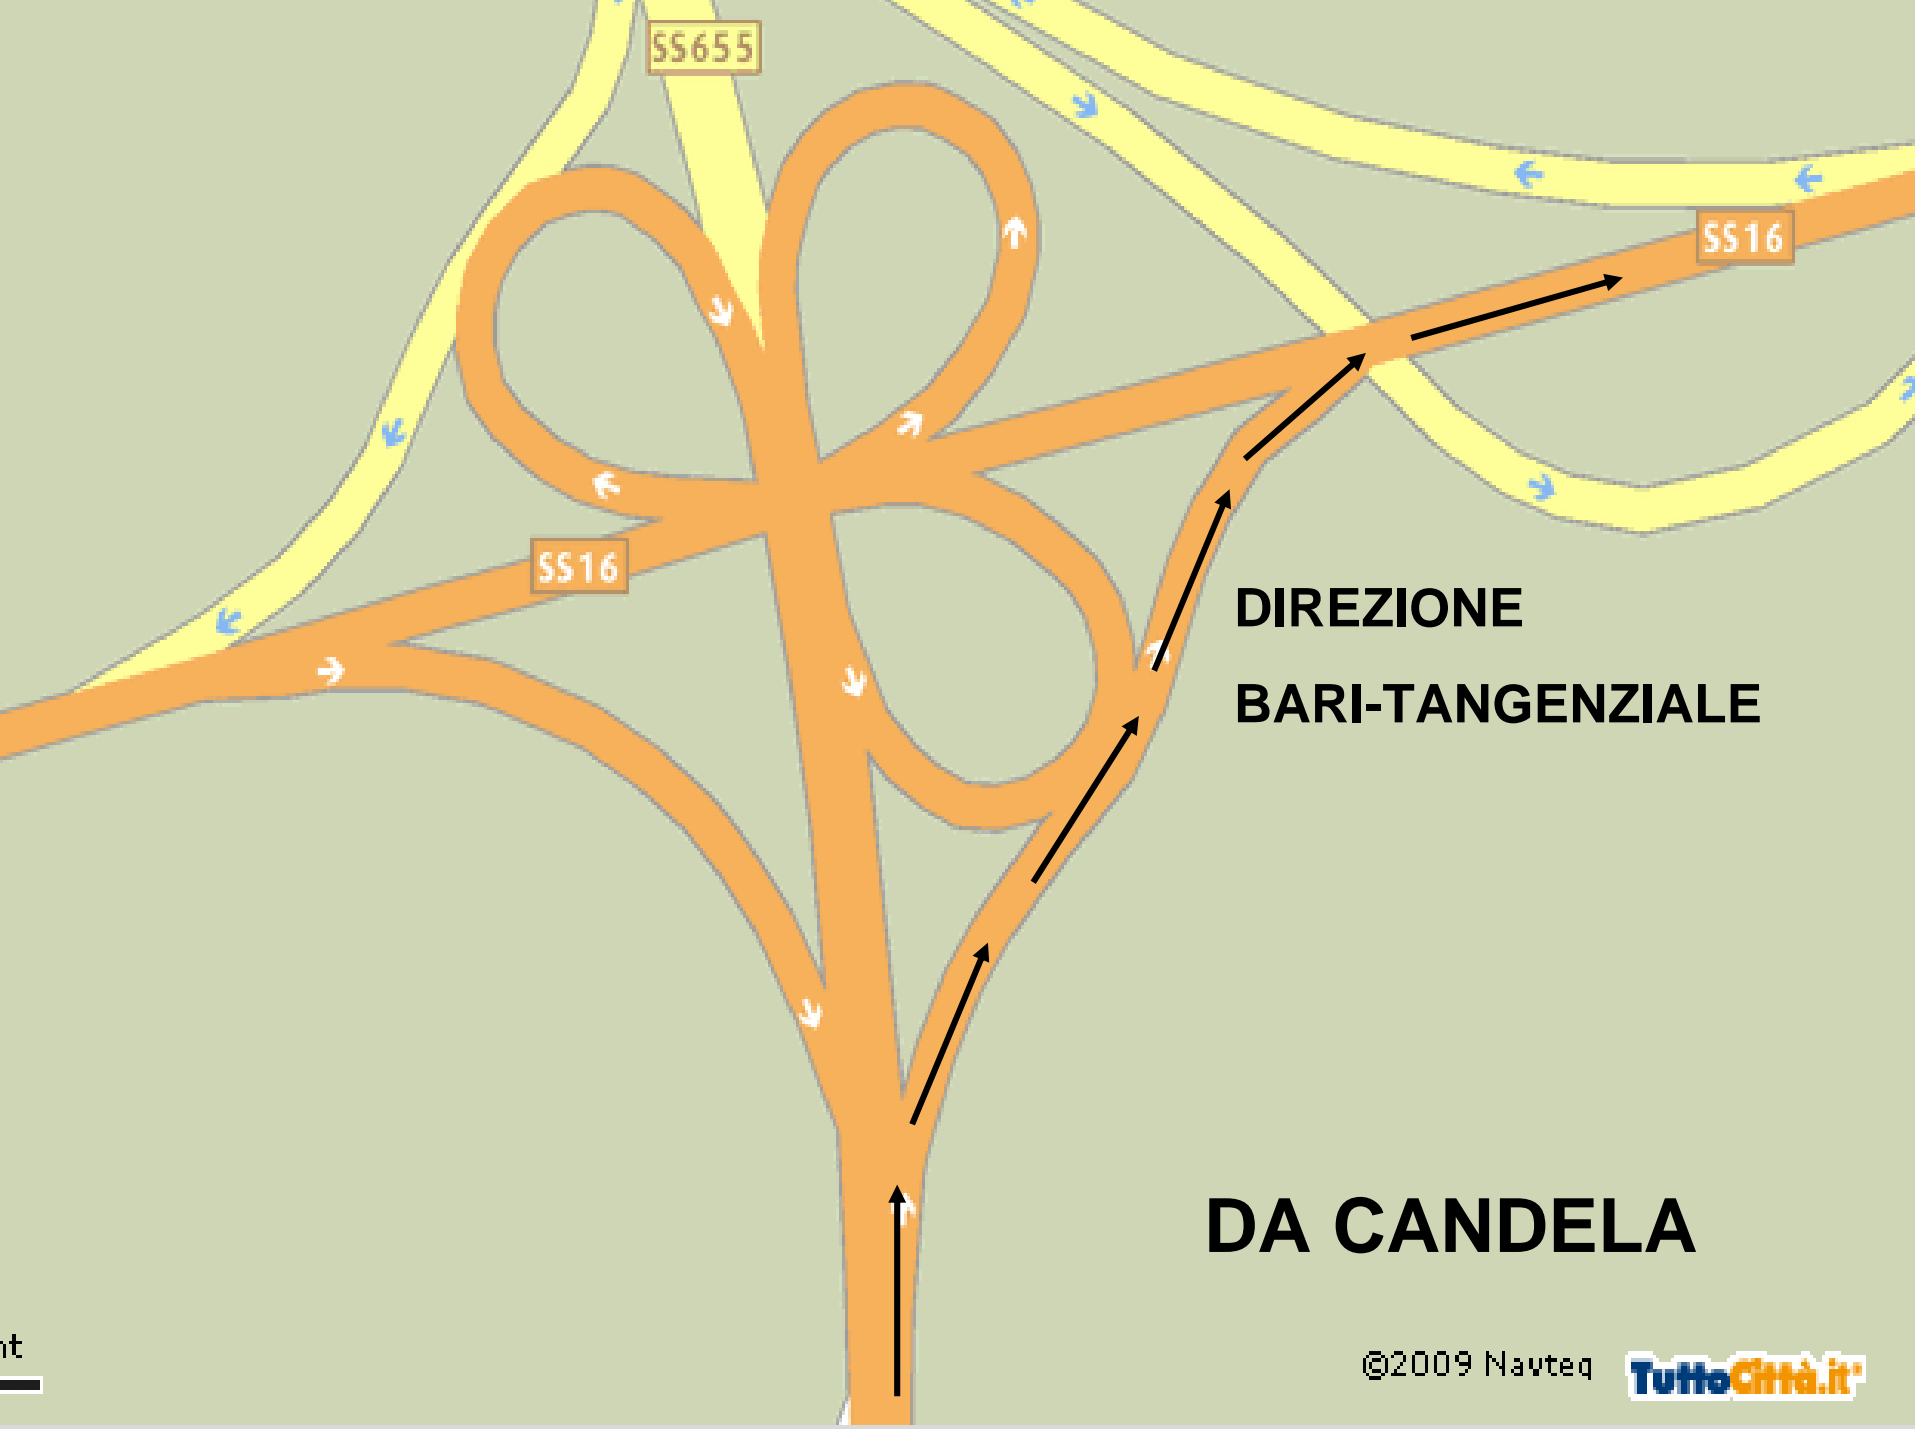

**PERCORSO MATTINATA-FOGGIA**  
via M. S. ANGELO; S. GIOVANNI ROTONDO;  
BORGO CELANO

**DIREZIONE  
FOGGIA 36 Km**

**DA NAPOLI  
USCITA CANDELA**

SS655

SS16

SS16

**DIREZIONE  
BARI-TANGENZIALE**

**DA CANDELA**

Via Cerignola

Via del Salice

TANGENZIALE

Via Cerignola

SS16

Strada del Salice Nuovo

DA BARI

mt